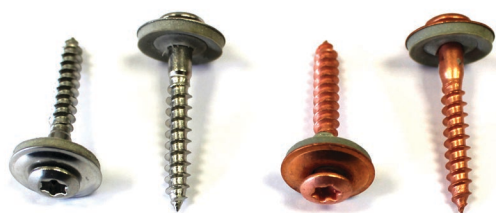

COBA- SPENGLER- SCHRAUBEN

Mit Torx-Antrieb.

- In Edelstahl V2A oder Edelstahl verkupfert
- Mit 15 mm- oder 20 mm-Scheibe
- Torx-Antrieb, Bit-Größe TX 25
- 100 Schrauben im Karton

Erhältlich in folgenden Abmessungen / Kombinationen:

Material	Abmessungen	Ø Scheibe
Edelstahl V2A oder Edelstahl verkupfert	4,5 x 25 mm	15 mm oder 20 mm
Edelstahl V2A oder Edelstahl verkupfert	4,5 x 35 mm	15 mm oder 20 mm
Edelstahl V2A oder Edelstahl verkupfert	4,5 x 45 mm	15 mm oder 20 mm
Edelstahl V2A oder Edelstahl verkupfert	4,5 x 55 mm	15 mm oder 20 mm
Edelstahl V2A oder Edelstahl verkupfert	4,5 x 65 mm	15 mm oder 20 mm
Edelstahl V2A oder Edelstahl verkupfert	4,5 x 80 mm	15 mm oder 20 mm
Edelstahl V2A oder Edelstahl verkupfert	4,5 x 100 mm	15 mm oder 20 mm
Edelstahl V2A oder Edelstahl verkupfert	4,5 x 120 mm	15 mm oder 20 mm
Edelstahl V2A oder Edelstahl verkupfert	4,5 x 150 mm	15 mm oder 20 mm